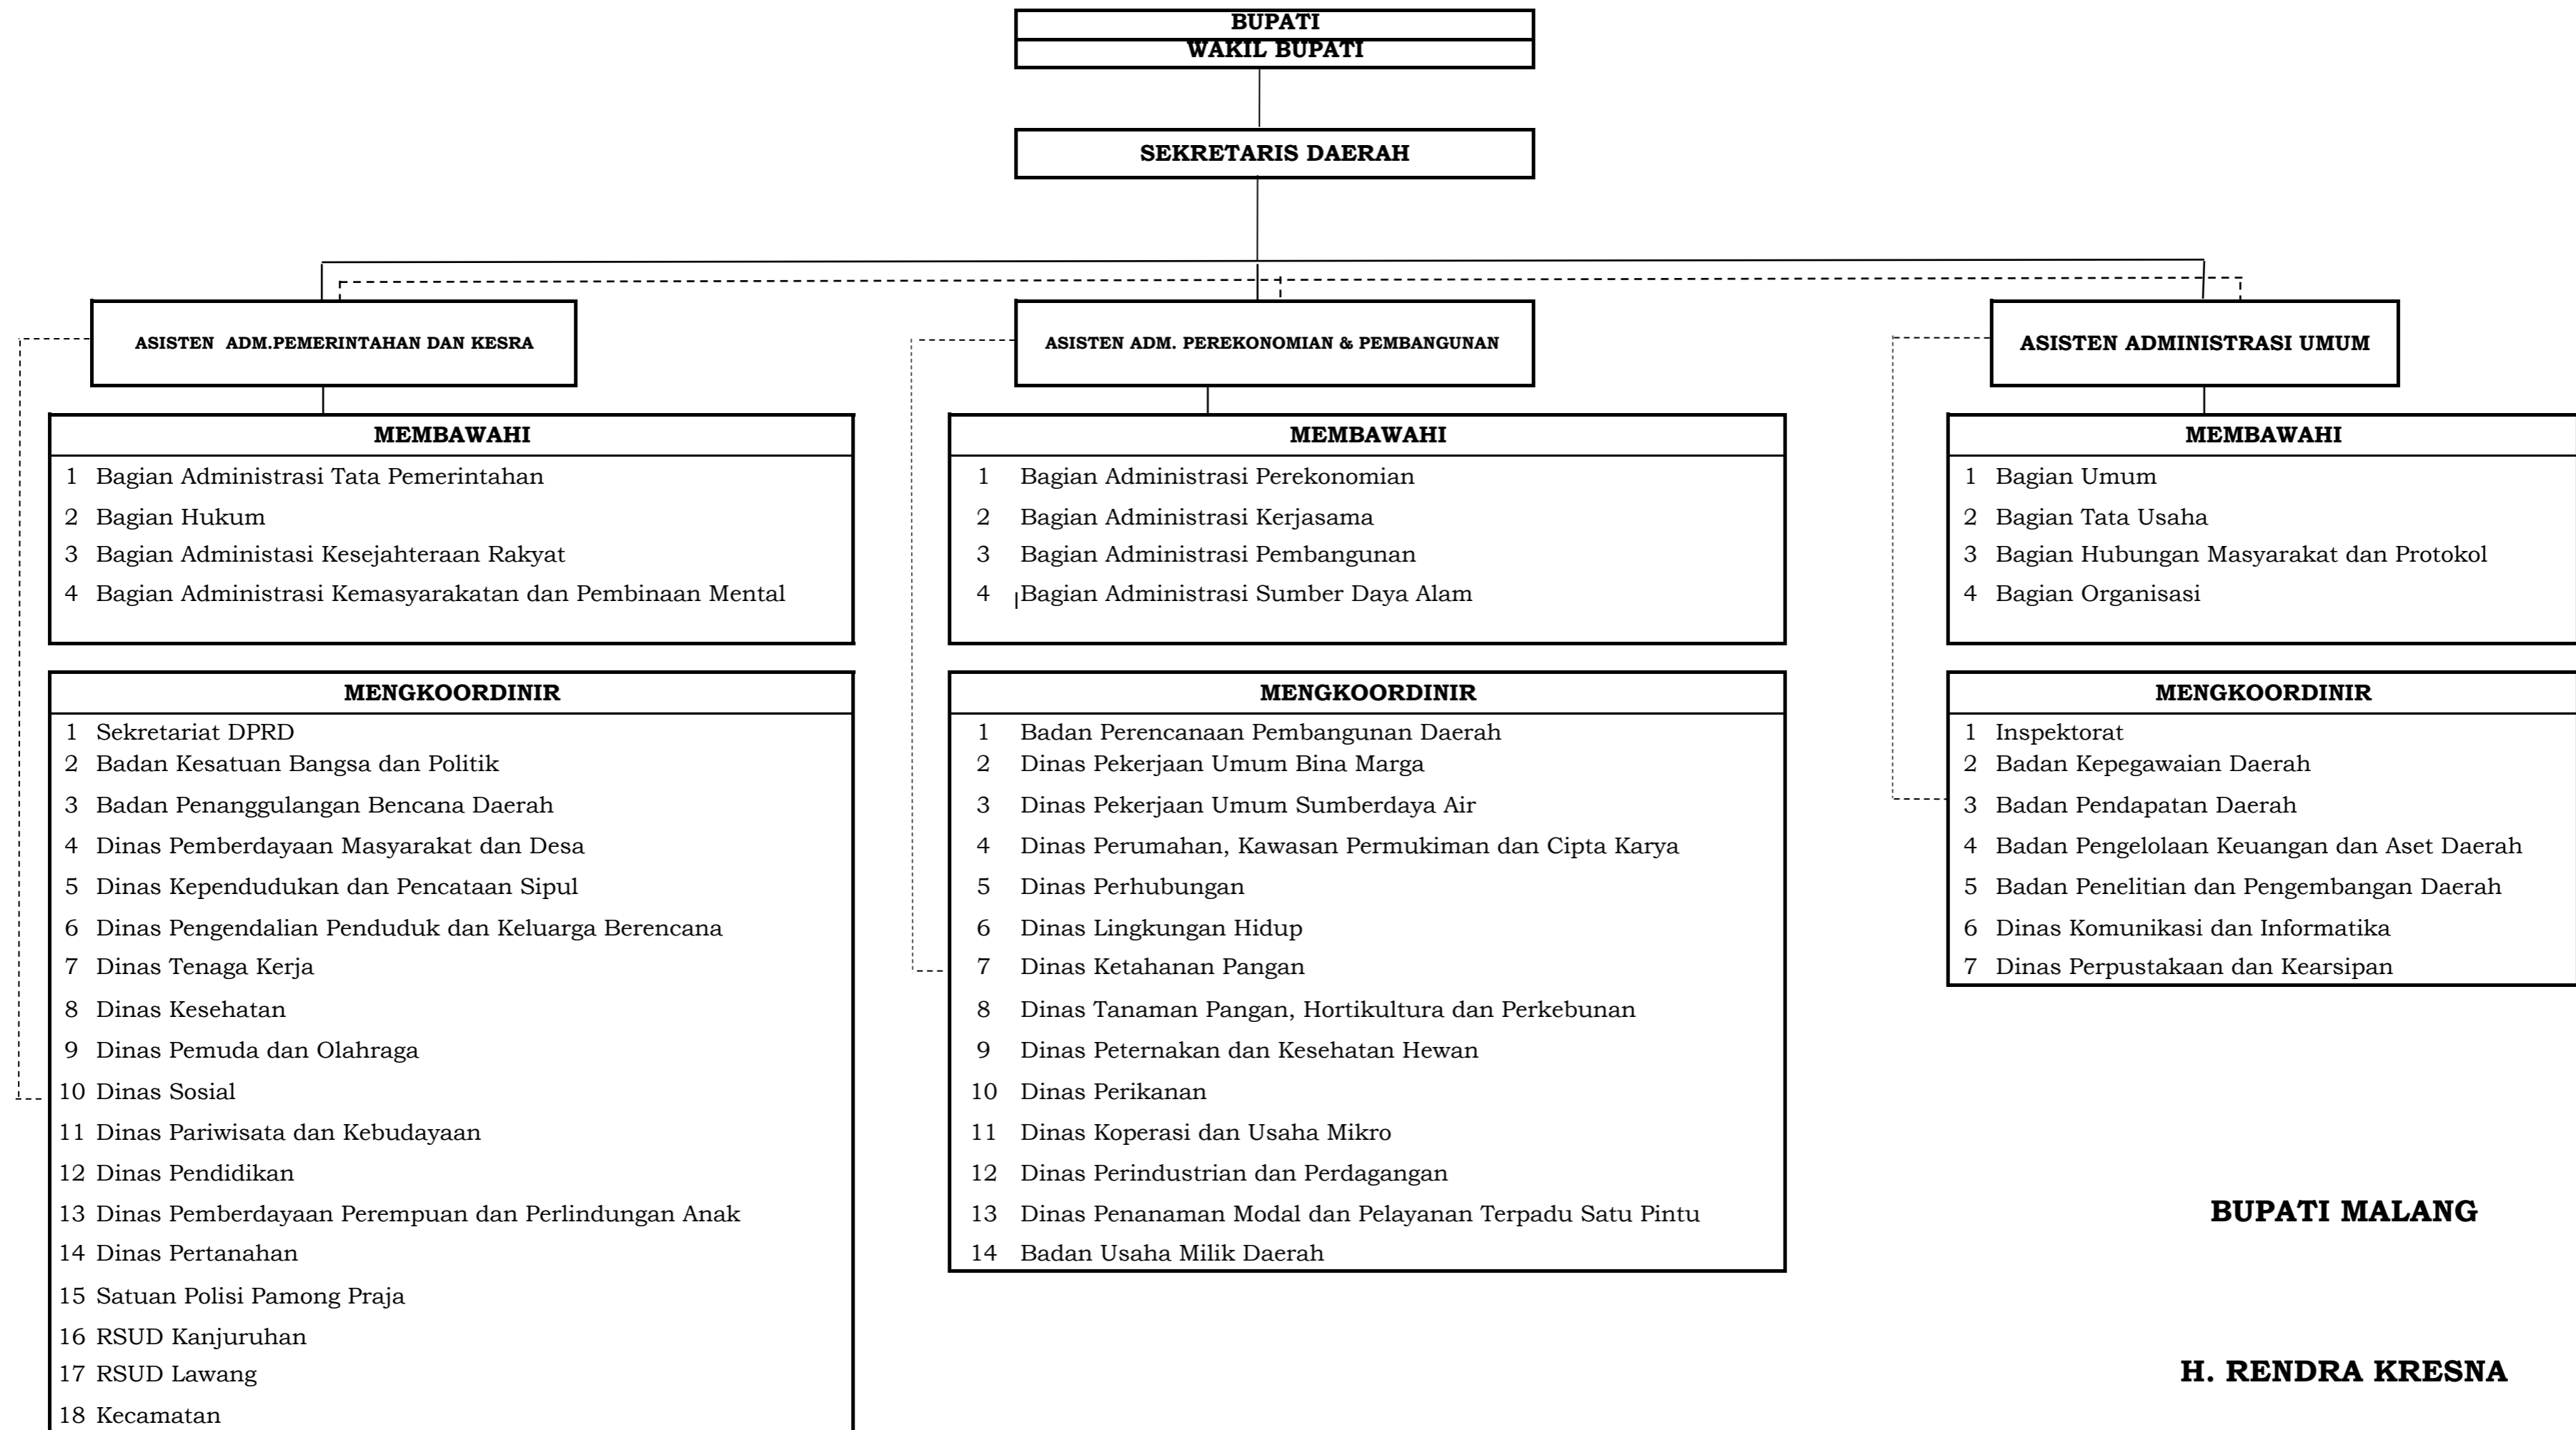

BAGAN KOORDINASI LINTAS ORGANISASI PERANGKAT DAERAH

BUPATI MALANG

H. RENDRA KRESNA