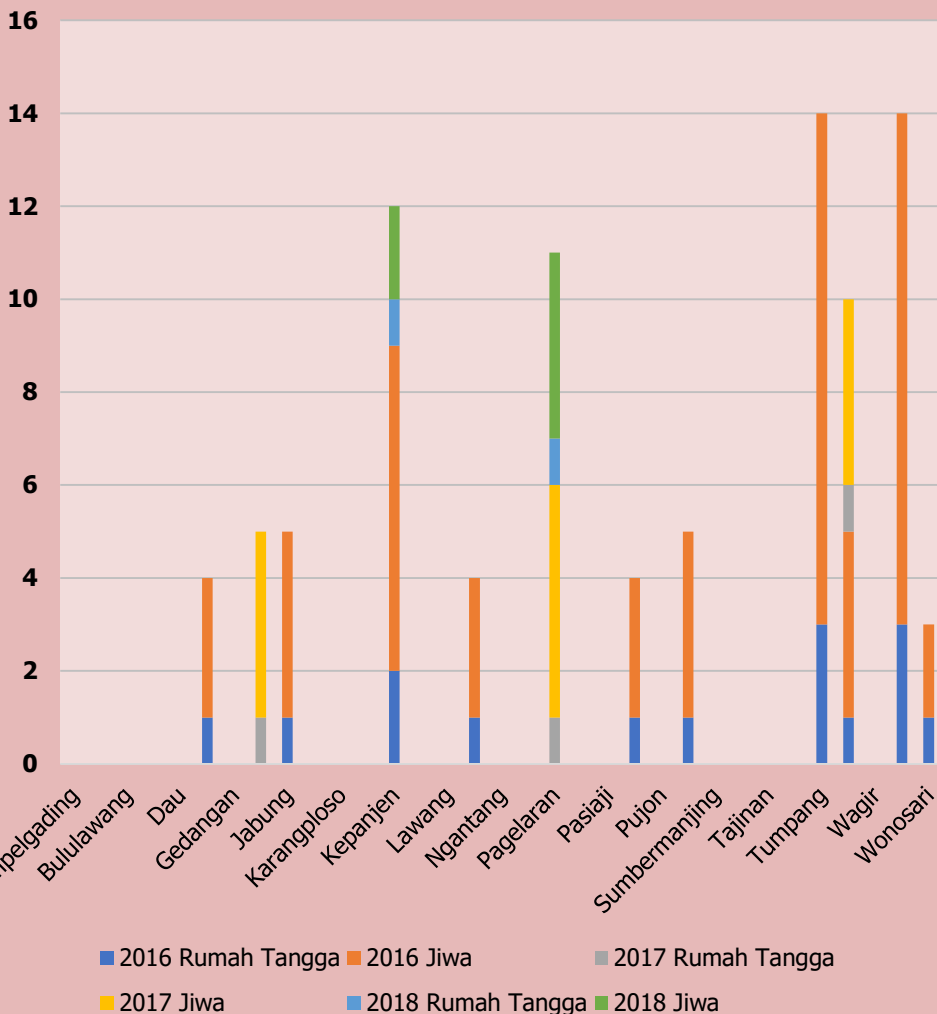

Banyak Pemberangkatan Transmigran Menurut Kecamatan Asal di Kab. Malang

Sumber: Dinas Tenaga Kerja Kabupaten Malang

Source: Malang Regency Manpower Office

Gambar 28.2 Banyaknya Pemberangkatan Transmigran Menurut Kecamatan Asal di Kabupaten Malang

Picture   **The Number of Departures Transmigrants According to the District of Origin in Malang Regency**