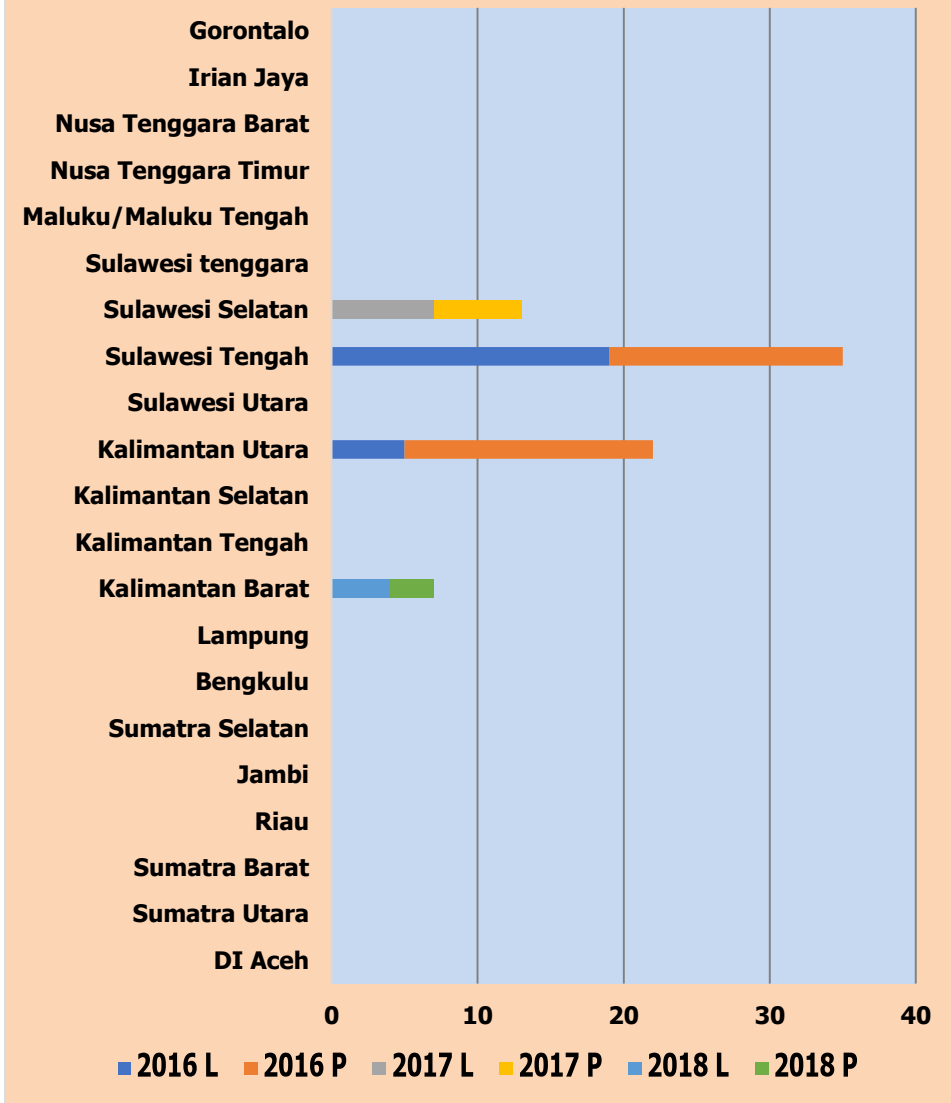

BAB 28

TRANSMIGRASI

Transmigration

BAB 28

TRANSMIGRASI / *Transmigration*

Dari tahun 2016 sampai tahun 2018, terdapat sejumlah masyarakat Kabupaten Malang yang bertransmigrasi ke beberapa provinsi yang ada di Indonesia. Di antara provinsi yang menjadi tujuan transmigrasi tersebut adalah Sulawesi Selatan, Sulawesi Tengah, Kalimantan Utara, dan Kalimantan Barat. Dari tahun 2016 sampai 2018, Sulawesi Tengah menjadi provinsi dengan jumlah transmigran terbanyak, di mana terdapat 19 transmigran laki-laki dan 16 transmigran perempuan, dan ini terjadi dalam satu waktu, yaitu pada tahun 2016. Setelah itu, tidak tercatat terdapat masyarakat yang bertransmigrasi lagi ke Sulawesi Tengah.

Jika dilihat dari asal kecamatan, masyarakat Kecamatan Wajak dan Tumpang menjadi masyarakat yang paling banyak melakukan transmigrasi. Ini terjadi pada tahun 2016, di mana masing-masing terdapat 11 jiwa dari 3 rumah tangga yang melakukan transmigrasi.

Banyak Pemberangkatan Transmigran Kab. Malang Menurut Provinsi Tujuan

Sumber: Dinas Tenaga Kerja Kabupaten Malang
 Source: Malang Regency Manpower Office

Gambar 28.1 Banyaknya Pemberangkatan Transmigran Kabupaten Malang Menurut Provinsi Tujuan

Gambar 28.2 Banyaknya Pemberangkatan Transmigran Menurut Kecamatan Asal di Kabupaten Malang

Picture **The Number of Departures Transmigrants According to the District of Origin in Malang Regency**

Tabel 28.3. Banyaknya Pemberangkatan Transmigran Menurut Kecamatan Asal di Kabupaten Malang